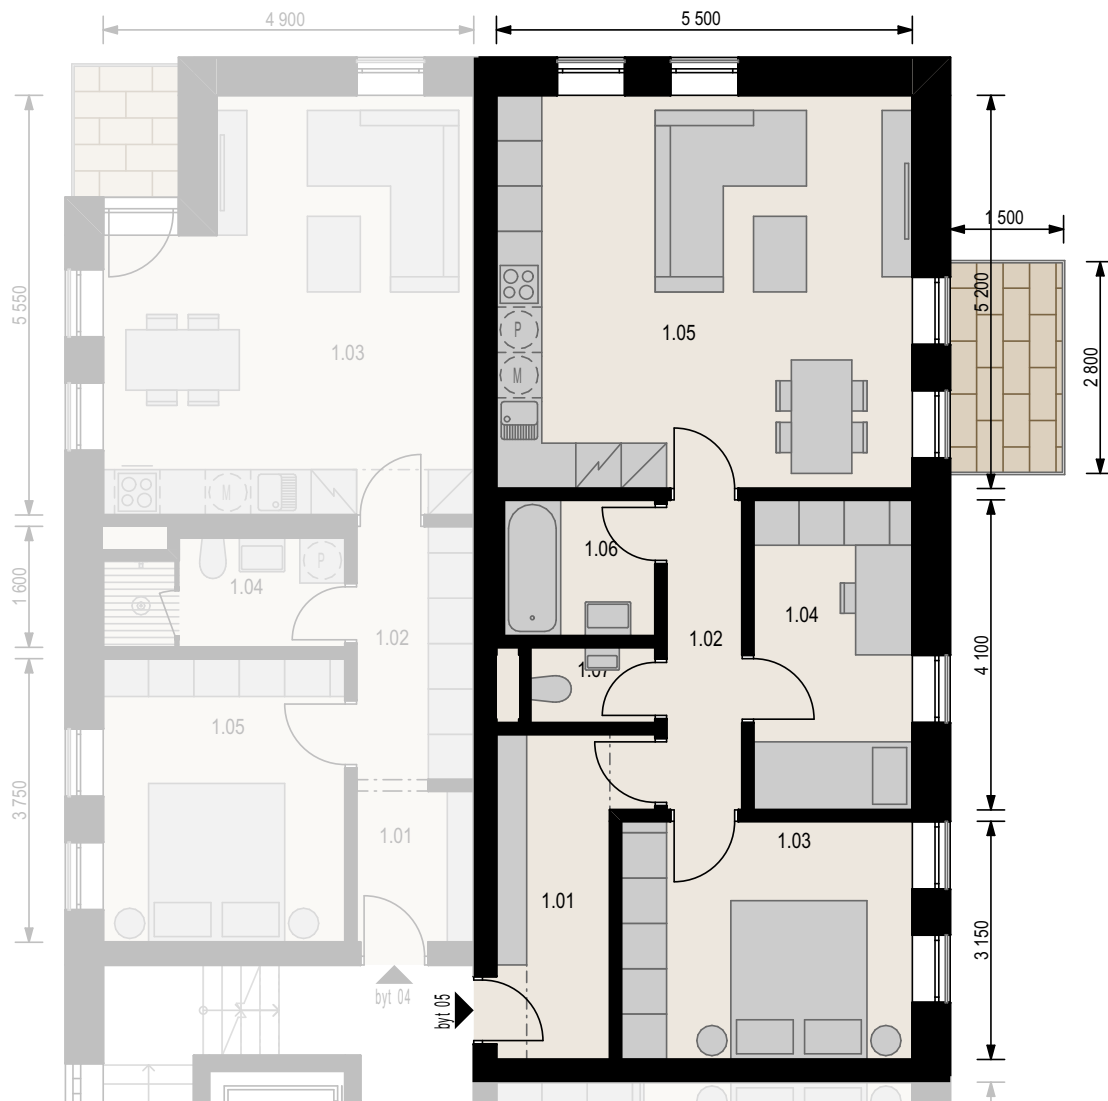

## Bytový dům F 2 NP / byt F 205 / 3+kk

Schéma umístění bytu v rámci bytového komplexu

	m <sup>2</sup>
5.01 Předsiň	6,8
5.02 Chodba	4,1
5.03 Ložnice	12,2
5.04 Pokoj	8,8
5.05 Obývací pokoj + kk	28,1
5.06 Koupelna	3,5
5.07 WC	1,4
<b>Vnitřní užitná plocha</b>	<b>64,9 m<sup>2</sup></b>
<b>Celková podlahová plocha</b>	<b>69,2 m<sup>2</sup></b>