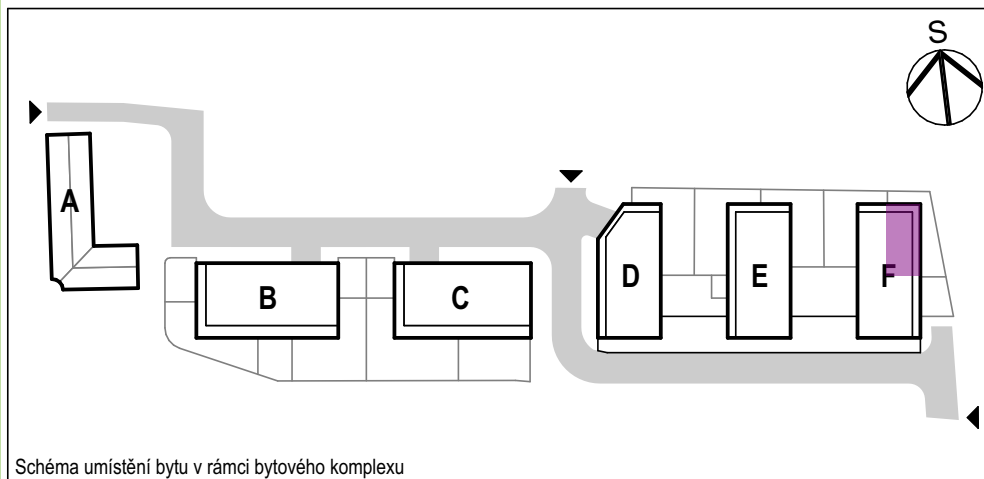

## Bytový dům F 2 NP / byt F 205 / 3+kk

Schéma umístění bytu v rámci bytového komplexu

	m <sup>2</sup>
5.01 Předsiň	6,8
5.02 Chodba	4,1
5.03 Ložnice	12,2
5.04 Pokoj	8,8
5.05 Obývací pokoj + kk	28,1
5.06 Koupelna	3,5
5.07 WC	1,4
<b>Vnitřní užitná plocha</b>	<b>64,9 m<sup>2</sup></b>
<b>Celková podlahová plocha</b>	<b>69,2 m<sup>2</sup></b>