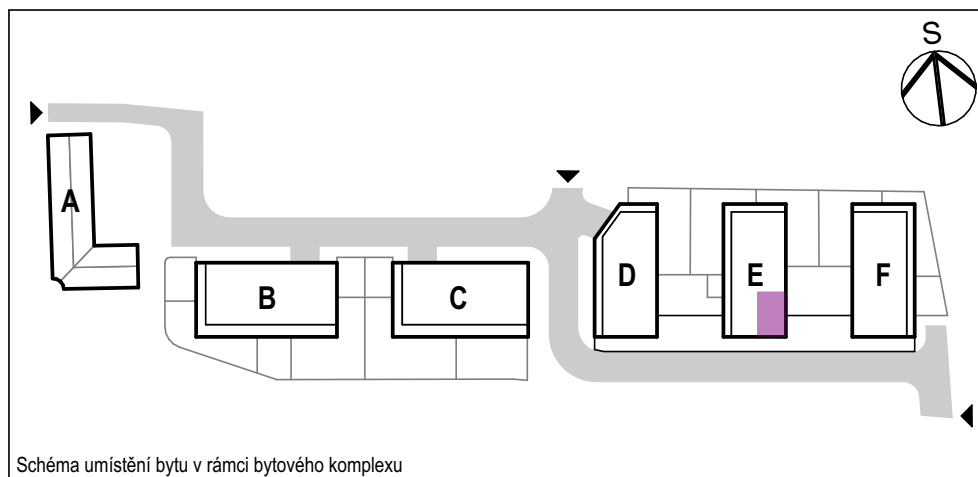

## Bytový dům E 2 NP / byt E 207 / 1+kk

Schéma umístění bytu v rámci bytového komplexu

	m <sup>2</sup>
7.01 Předstíň	2,8
7.02 Obývací pokoj + kk	29,6
7.03 Koupelna	4,5
<b>Vnitřní užitná plocha</b>	<b>36,9 m<sup>2</sup></b>
<b>Celková podlahová plocha</b>	<b>38,1 m<sup>2</sup></b>