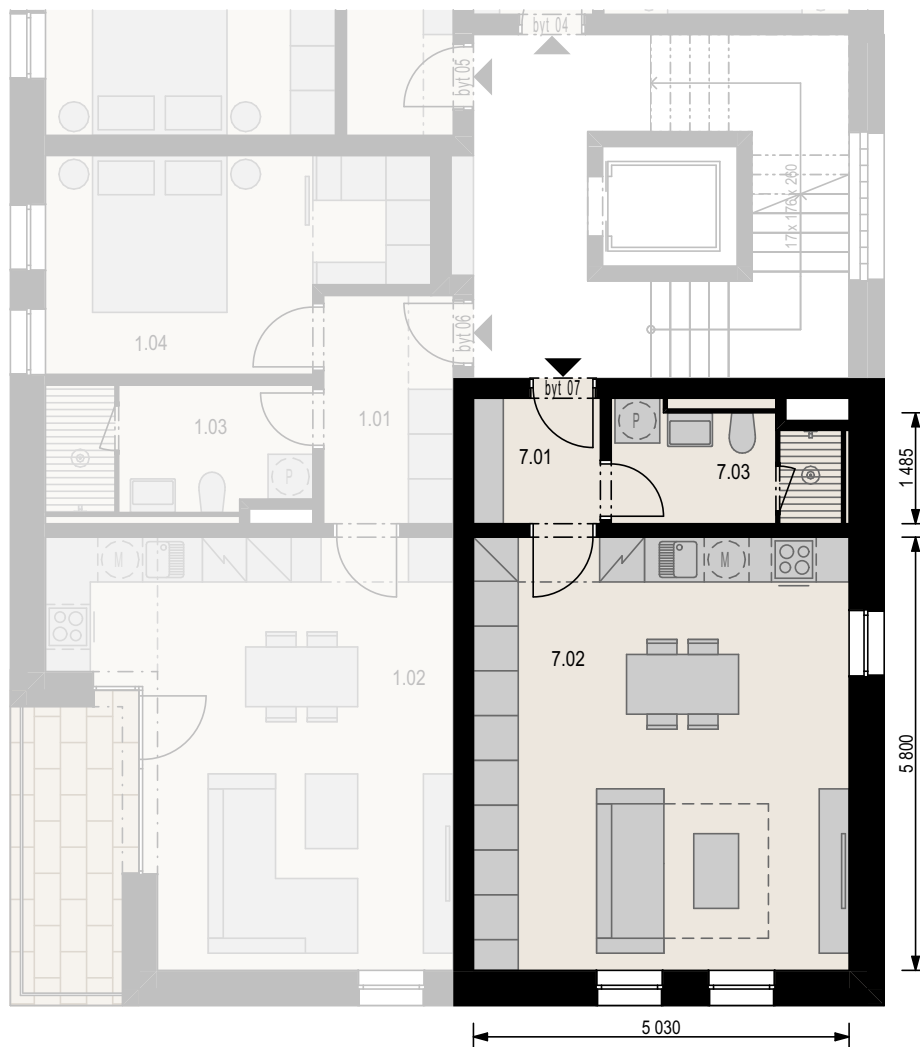

## Bytový dům E 2 NP / byt E 207 / 1+kk

Schéma umístění bytu v rámci bytového komplexu

	m <sup>2</sup>
7.01 Předstíň	2,8
7.02 Obývací pokoj + kk	29,6
7.03 Koupelna	4,5
<b>Vnitřní užitná plocha</b>	<b>36,9 m<sup>2</sup></b>
<b>Celková podlahová plocha</b>	<b>38,1 m<sup>2</sup></b>