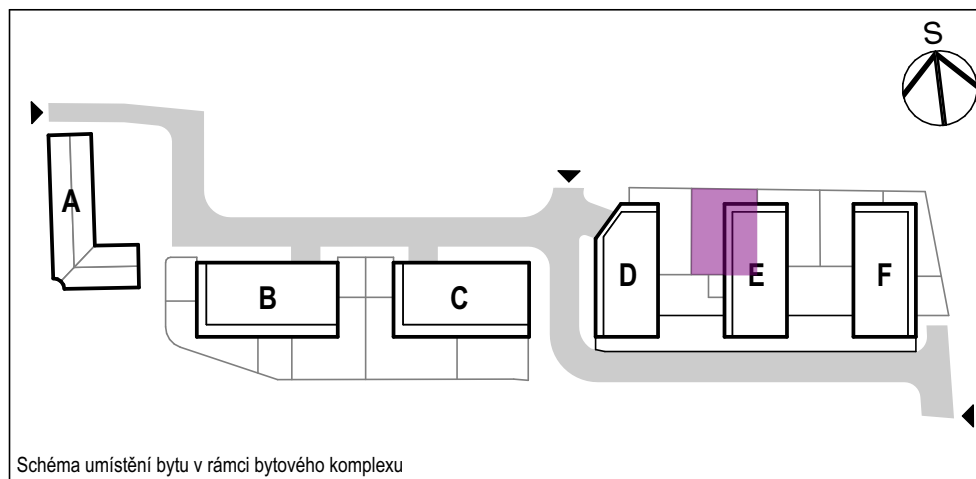

## Bytový dům E 1 NP / byt E 102 / 3+kk se zahradou

Schéma umístění bytu v rámci bytového komplexu

		m <sup>2</sup>
2.01	Předstíh	6,8
2.02	Chodba	4,1
2.03	WC	1,4
2.04	Koupelna	3,5
2.05	Obývací pokoj + kk	28,1
2.06	Pokoj	8,8
2.07	Ložnice	12,2
<b>Vnitřní užitná plocha</b>		<b>64,9 m<sup>2</sup></b>
<b>Celková podlahová plocha</b>		<b>69,2 m<sup>2</sup></b>
<b>Zahrada</b>		<b>116,8 m<sup>2</sup></b>