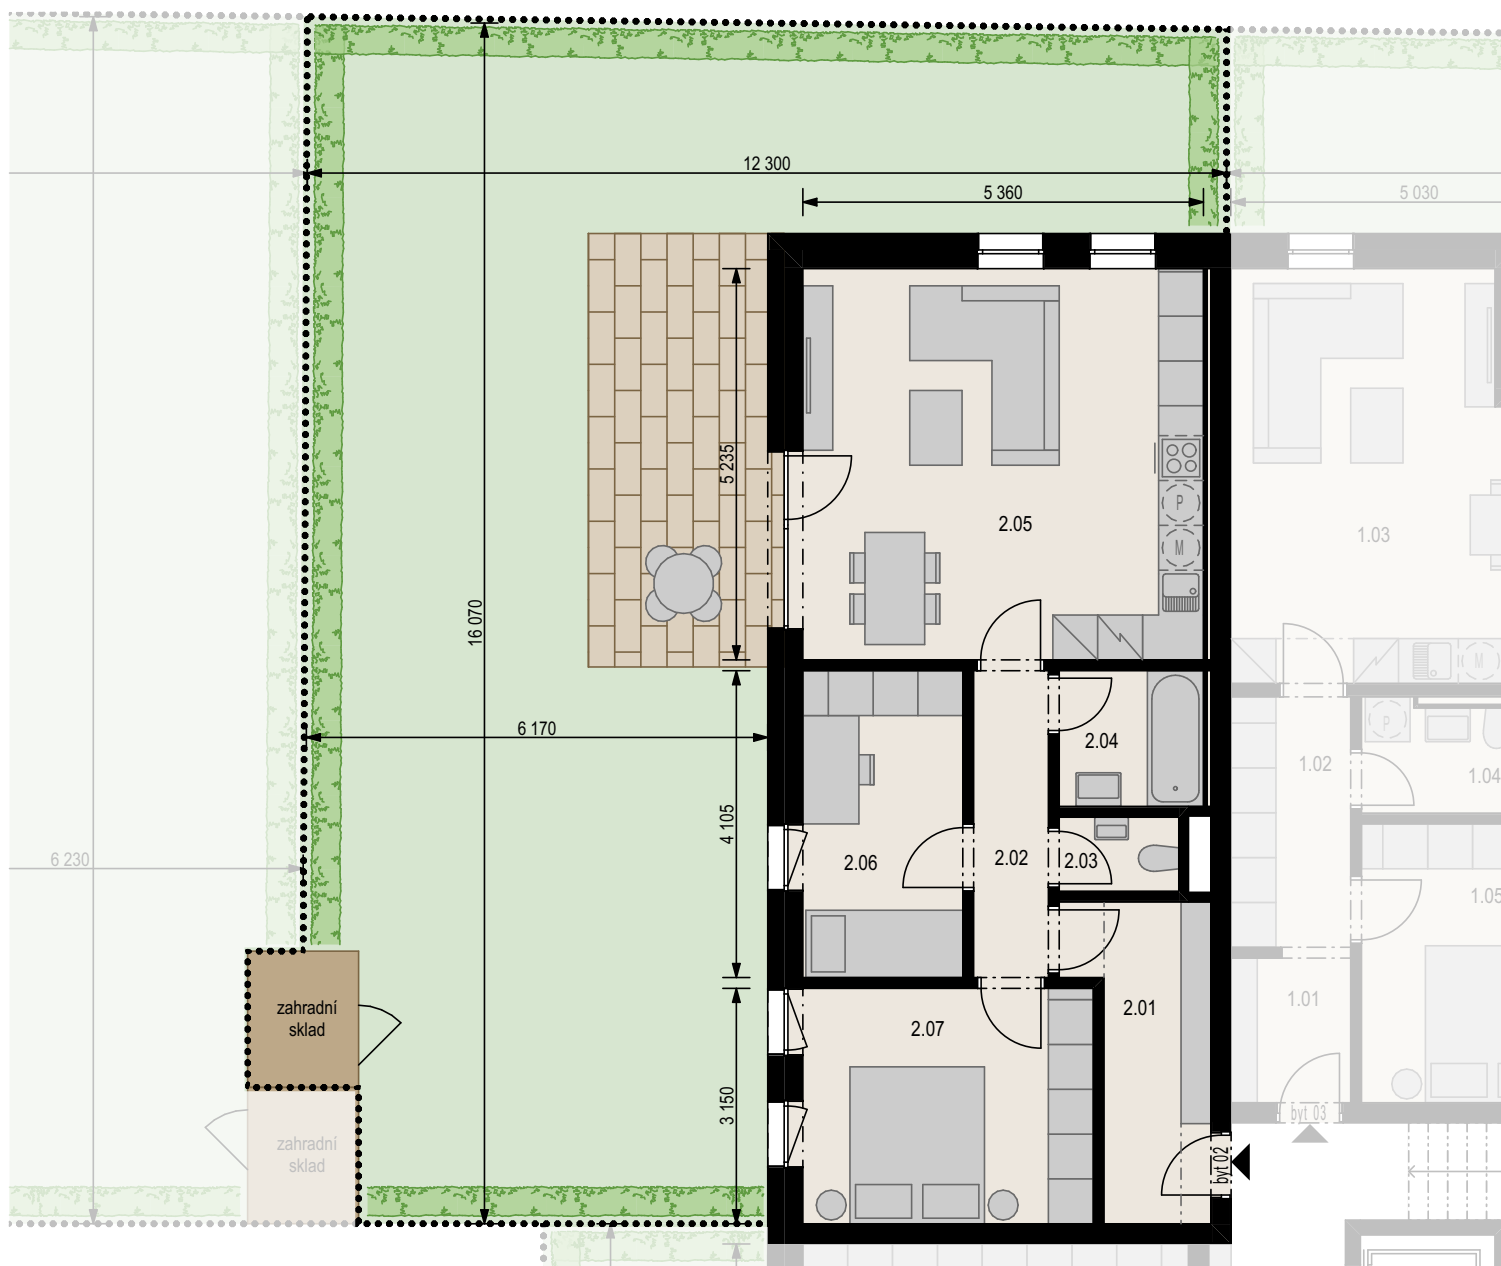

## Bytový dům E 1 NP / byt E 102 / 3+kk se zahradou

Schéma umístění bytu v rámci bytového komplexu

		m <sup>2</sup>
2.01	Předstíh	6,8
2.02	Chodba	4,1
2.03	WC	1,4
2.04	Koupelna	3,5
2.05	Obývací pokoj + kk	28,1
2.06	Pokoj	8,8
2.07	Ložnice	12,2
<b>Vnitřní užitná plocha</b>		<b>64,9 m<sup>2</sup></b>
<b>Celková podlahová plocha</b>		<b>69,2 m<sup>2</sup></b>
<b>Zahrada</b>		<b>116,8 m<sup>2</sup></b>