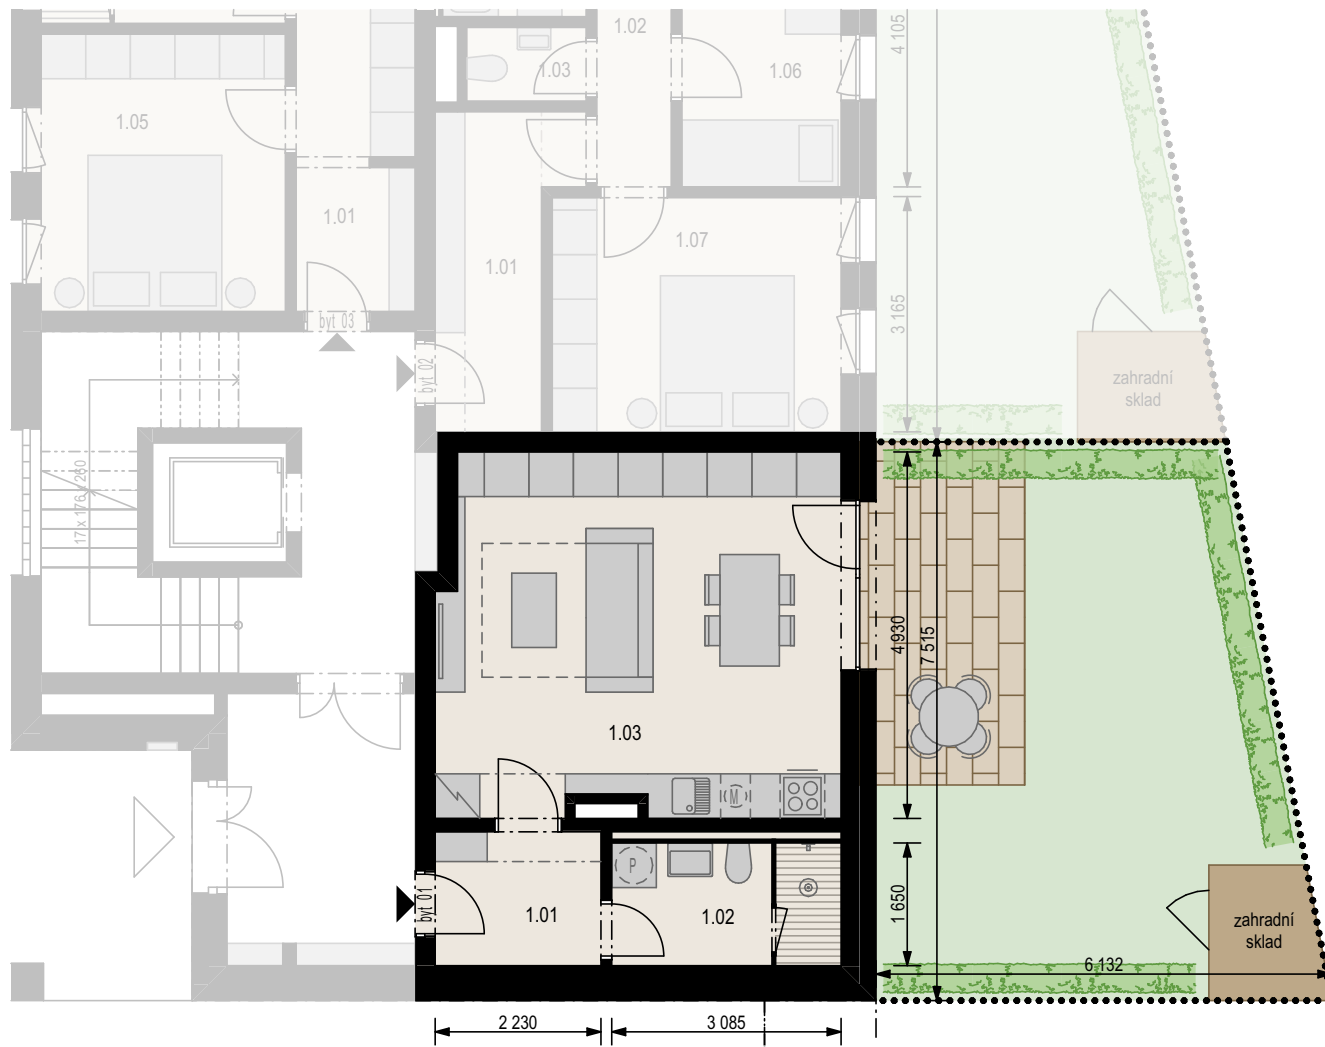

## Bytový dům F 1 NP / byt F 101 / 1+kk se zahradou

	m <sup>2</sup>
1.01 Předsiň	3,5
1.02 Koupelna	5,3
1.03 Obývací pokoj + kk	26,3
<b>Vnitřní užitná plocha</b>	<b>35,1 m<sup>2</sup></b>
<b>Celková podlahová plocha</b>	<b>36,6 m<sup>2</sup></b>
<b>Zahrada</b>	<b>40,7 m<sup>2</sup></b>