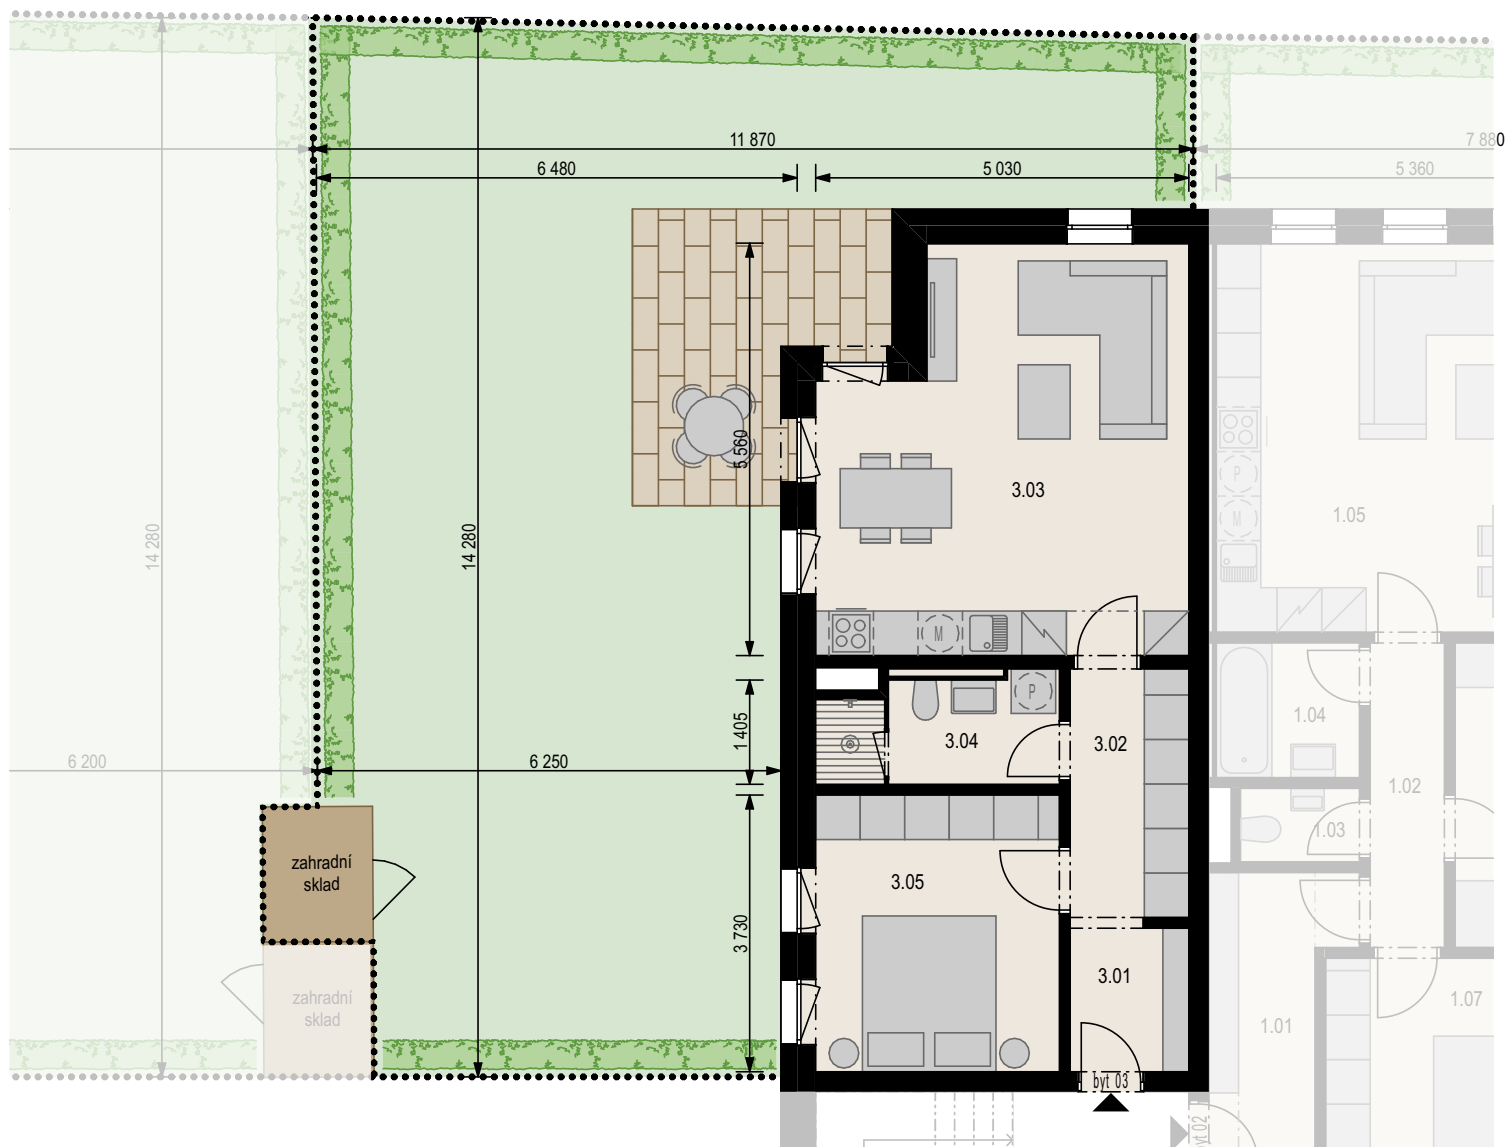

## Bytový dům F 1 NP / byt F 103 / 2+kk se zahradou

	m <sup>2</sup>
3.01 Předsiň	3,1
3.02 Chodba	5,4
3.03 Obývací pokoj + kk	25,2
3.04 Koupelna	4,7
3.05 Ložnice	12,2
<b>Vnitřní užitná plocha</b>	<b>50,6 m<sup>2</sup></b>
<b>Celková podlahová plocha</b>	<b>52,8 m<sup>2</sup></b>
<b>Zahrada</b>	<b>105,1 m<sup>2</sup></b>